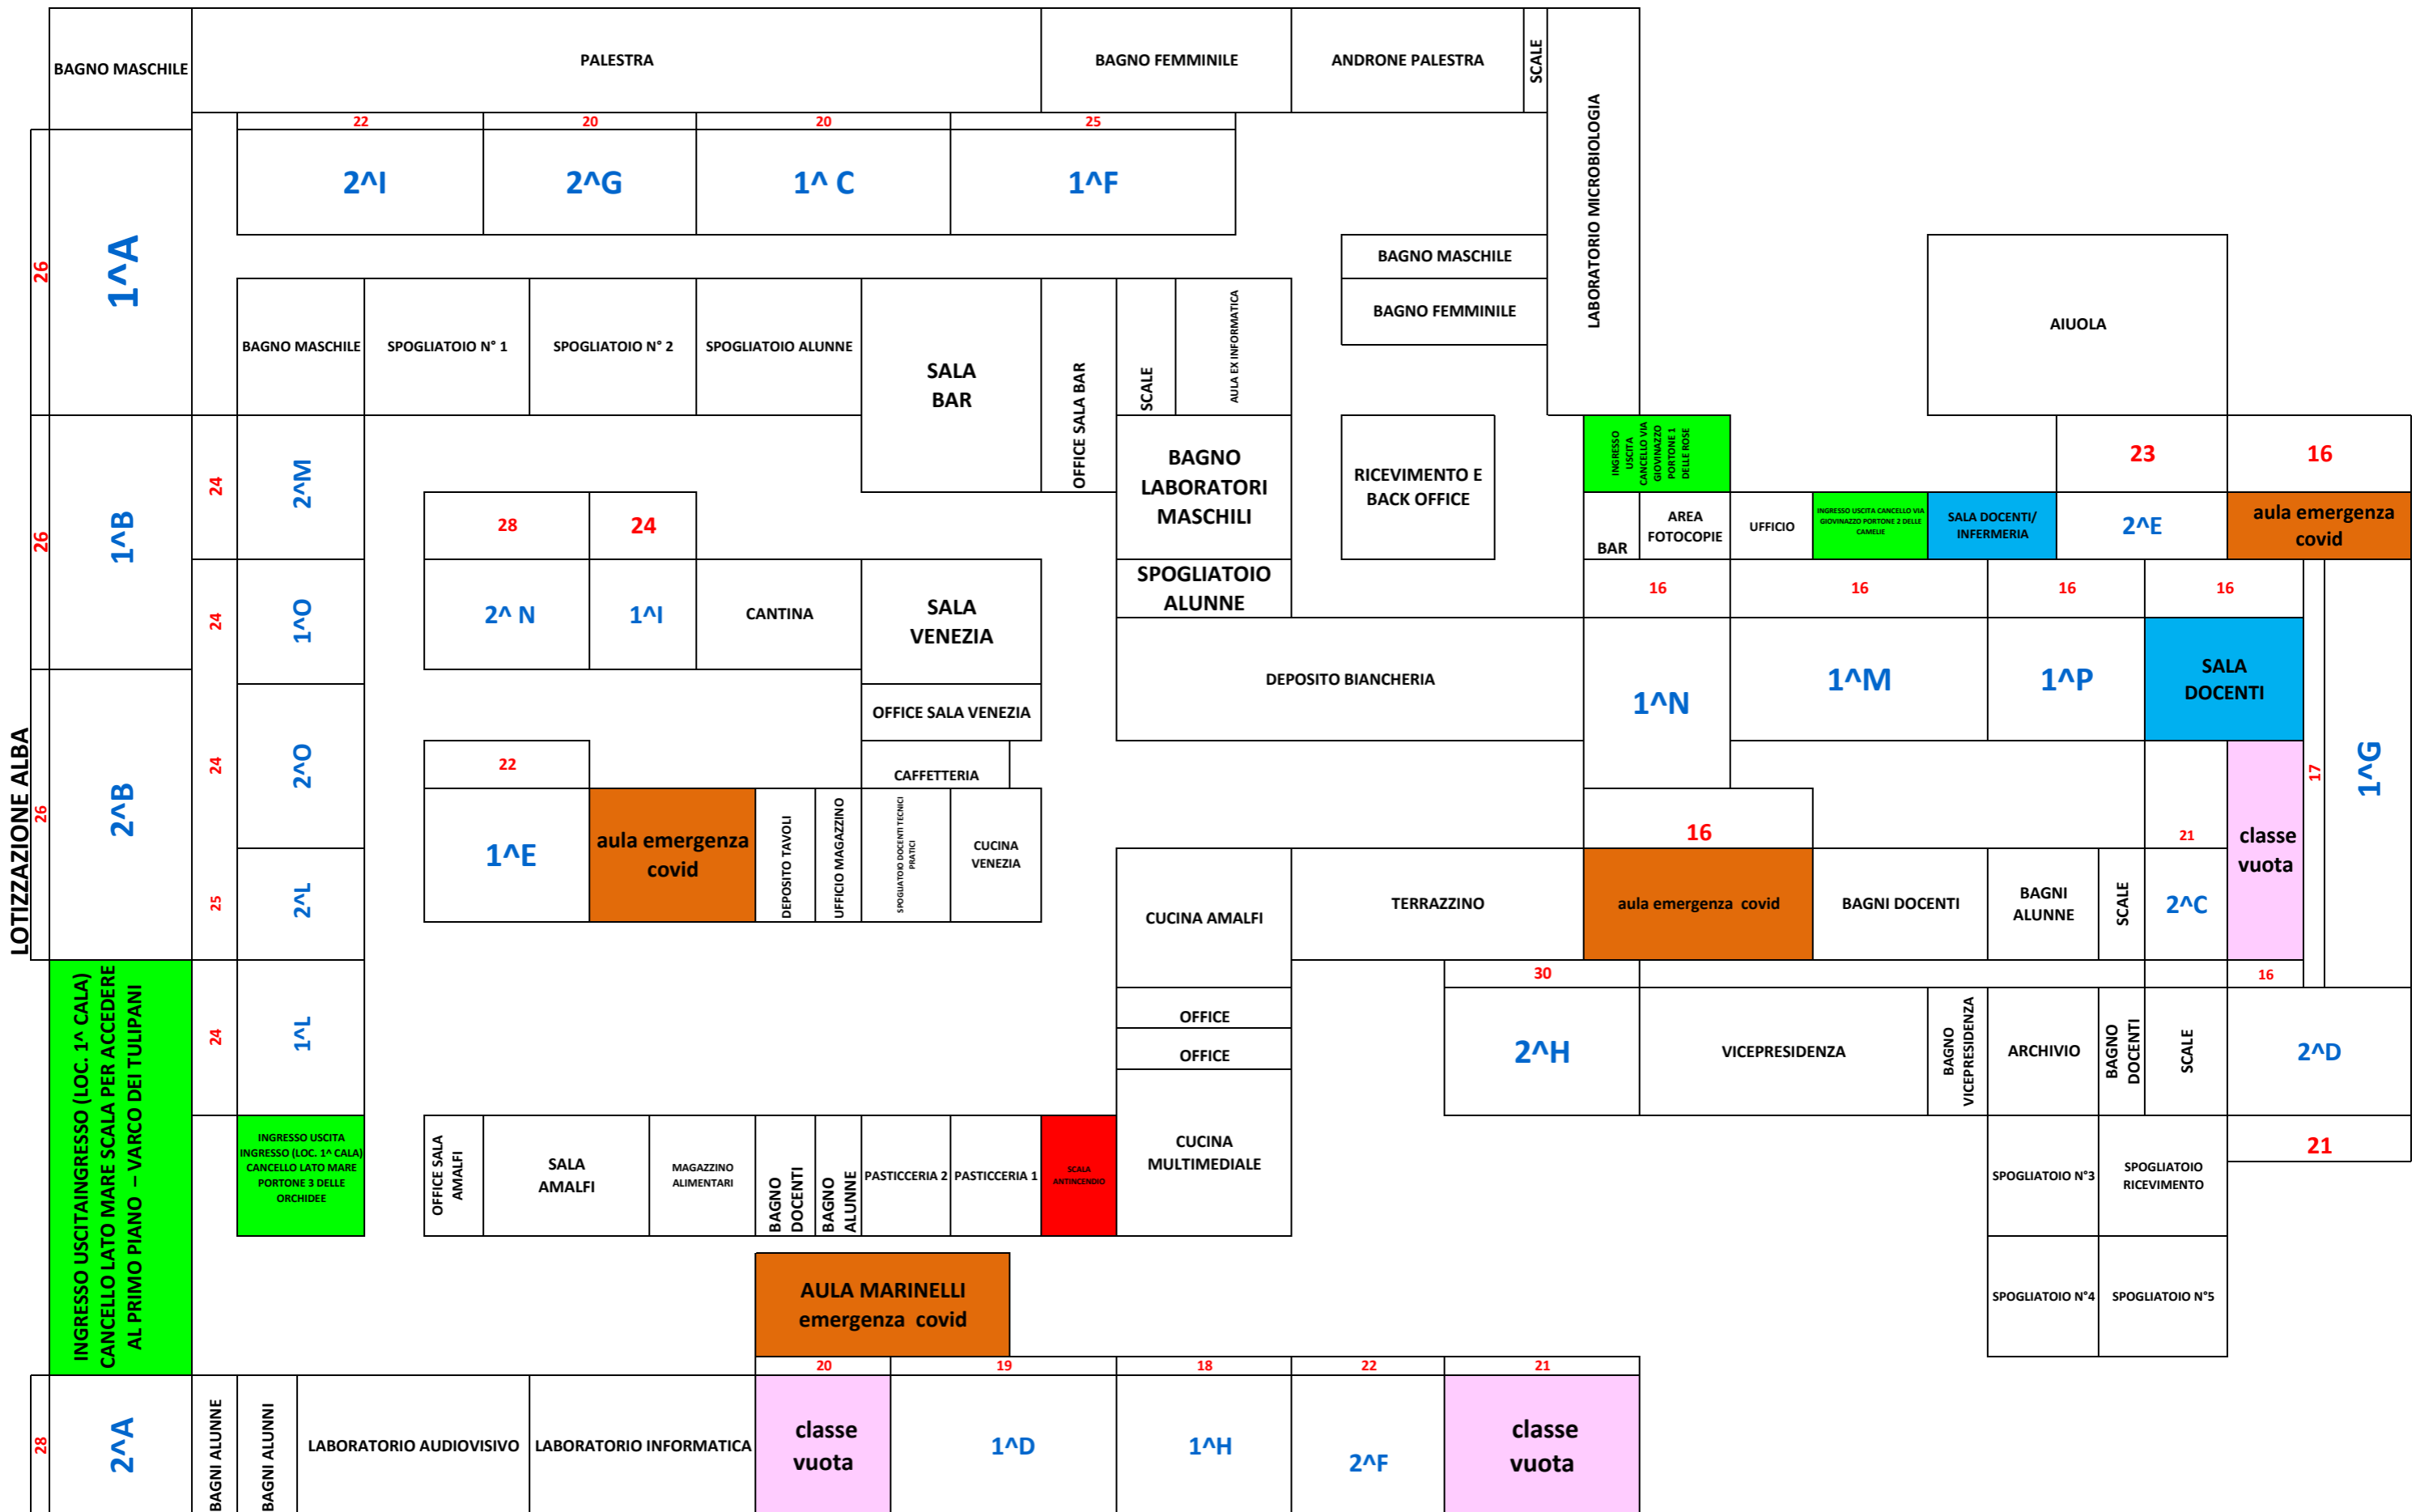

SS 16 MOLFETTA-GIOVINAZZO

LOCALITA' 1° CALA